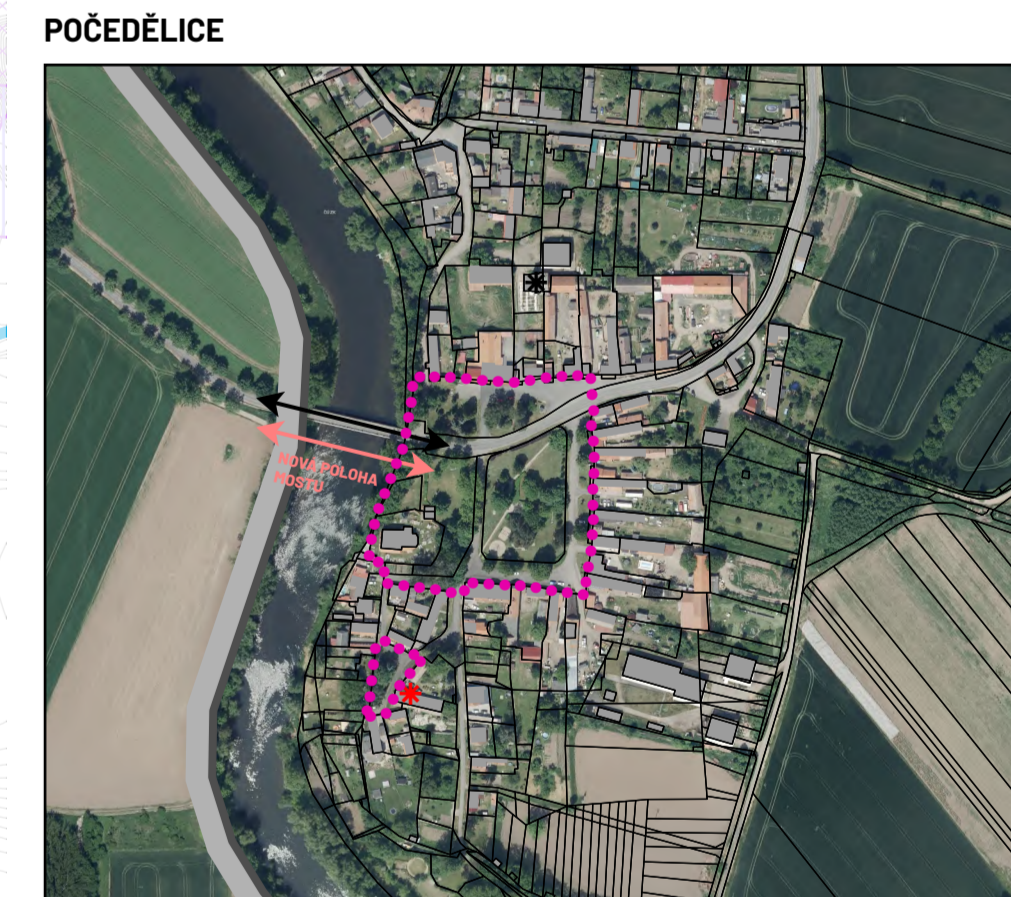

- HRANICE ŘEŠENÉHO ÚZEMÍ
- HRANICE KATASTRÁLNÍHO ÚZEMÍ
- HRANICE PARCEL
- BUDOVY
- VODNÍ PLOCHY A TOKY
- **DOPRAVNÍ INFRASTRUKTURA**
- SELENICE II. A III. TŘÍDY
- MOST
- **TECHNICKÁ INFRASTRUKTURA**
- DISTRIBUČNÍ TRAFOSTANICE 22 kV
- STODĚBILNÉ VĚDĚNÍ 220 kV
- ELEKTRICKÉ VĚDĚNÍ VN 22 kV
- ELEKTRICKÉ VĚDĚNÍ VN 220 kV
- OCHRANÉ PÁSMO ELEKTRICKÉHO VĚDĚNÍ A OBJEKTU
- ARMATURNÍ ÚZEÍ VTL
- STANICE KATODOVÉ OCHRANY
- PLYNODVŮD
- PLYNODVŮD ETL
- OCHRANÉ PÁSMO PLYNOVODU A OBJEKTU
- PROJEKTOVOD
- ROPOVOD
- OCHRANÉ PÁSMO PROJEKTOVODU
- OCHRANÉ PÁSMO ROPOVODU
- RADIOTELEFONNÍ TRASA
- DÁLKOVA KOPURNÍKÁŽNÍ SÍŤ
- VOZOVOD
- **OCHRANA ÚRBAŇSKÝCH A KULTURNÍCH HODNOT**
- NEPŘÍPUSNÁ KULTURNÍ PRAKTIKA
- ÚZEMNÍ ARCHITECTONICKÝ NÁLEŽÍ I. A II. KATEGORIE
- **OCHRANA PŘÍRODY A KRAJINY**
- PANORAMNÍ STROM
- VÝZNAMNÝ VÝHLÉDOVÝ BOD
- PŘÍRODNÍ HODNOTA
- NATURA 2000
- REGIONÁLNÍ BIODIVERZITA
- NADREGIONÁLNÍ BIODIVERZITA
- **OCHRANA ZEMĚDĚLSTVÍ A BEZPEČNÝCH ŽIVOTNÍCH PODMÍNEK**
- ÚZEMNÍ EKOLOGICKÉHO ŘÍZKA
- OCHRANÉ LŮŽKOVÉ ÚZEMÍ
- LOŽISKOVÉ NEBEZPEČNOSTNÍ ZÓN
- ZÁPLAVOVÉ ÚZEMÍ 600
- AKTIVNÍ ZÓNA ZÁPLAVOVÉHO ÚZEMÍ
- **OCHRANA ZVLÁŠTNĚHO ÚZEMÍ**
- ZÁPLAVOVÉ ÚZEMÍ PRAKTIKOVANÉ OCHRANY
- **OCHRANA ŽIVÝCH A PŮDY**
- MELIORACE LUNNÉ
- MELIORACE PLOŠNÁ
- LES HOSPODÁŘSKÝ
- LESY OCHRANNÉ
- LESY ZVLÁŠTNĚHO URČENÍ
- HRANICE 30 M OD OCHRANĚ LESNÍ
- I. A II. TŘÍDY OCHRANNÝ ZPŮ
- **PLOŠY A KORIDORY ŽPÚR**
- DÁLKOVOU - 0/1
- **PLOŠY A KORIDORY ŽE ŽÚR**
- VĚDĚNÍ VN 10 kV - EB
- ZELEZENNÍ TRÁŤ C 10 - 25
- **LEZENNÍ - VÝRŽEY**
- ARCHITECTONICKÝ A ÚRBAŇSKÝ VÝZNAMNÝ STAVBY
- PŘÍRODNÍ HODNOTY ÚZEMÍ
- KRAJINNÁ DOMINANTA
- NEBÁTANÍ VÝSOŠOVÁ DOMINANTA
- PANORAMATICKÉ VÝHLÉDY
- ÚRBAŇSKÝCH HODNOTNÝCH PRŮSTORY
- BROWNFIELD