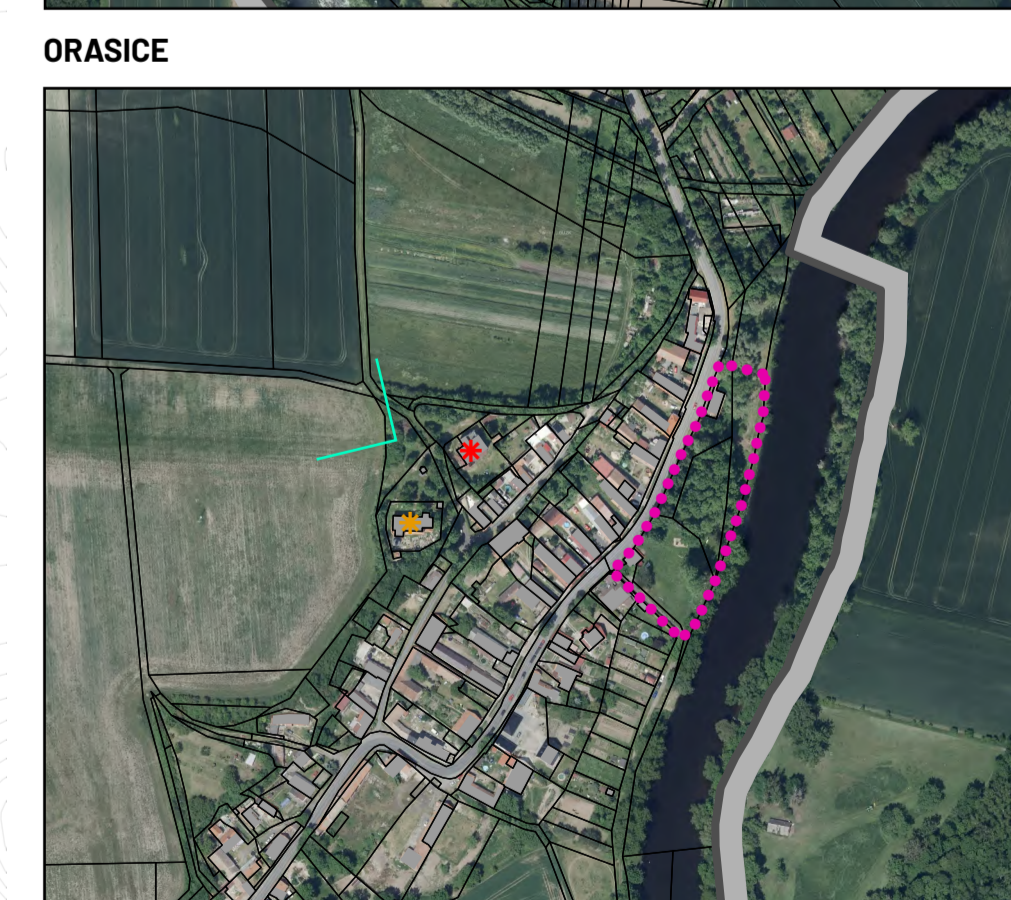

- HRANICE ŘEŠENÉHO ÚZEMÍ
- HRANICE KATASTRÁLNÍHO ÚZEMÍ
- HRANICE PARCEL
- BUDOVY
- VODNÍ PLOCHY A TOKY
- **DOPRAVNÍ INFRASTRUKTURA**
- SELENICE II. A III. TŘÍDY
- MOST
- **TECHNICKÁ INFRASTRUKTURA**
- DISTRIBUČNÍ TRAFOSTANICE 22 kV
- STODĚBILNÉ VĚDĚNÍ 220 kV
- ELEKTRICKÉ VĚDĚNÍ VN 22 kV
- ELEKTRICKÉ VĚDĚNÍ VN 220 kV
- OCHRANÉ PÁSMO ELEKTRICKÉHO VĚDĚNÍ A OBJEKTU
- ARMATURNÍ ÚZEÍ VTL
- STANICE KATODOVÉ OCHRANY
- PLYNODVŮD
- PLYNODVŮD ETL
- OCHRANÉ PÁSMO PLYNOVODU A OBJEKTU
- PROJEKTOVOD
- ROPOVOD
- OCHRANÉ PÁSMO PROJEKTOVODU
- OCHRANÉ PÁSMO ROPOVODU
- RADIOTELEFONNÍ TRASA
- DÁLKOVA KOPURNÍKÁŽNÍ SÍŤ
- VOZOVOD
- **OCHRANA ÚRBAŇSKÝCH A KULTURNÍCH HODNOT**
- NEPŘÍPUSNÁ KULTURNÍ PRAKTIKA
- ÚZEMNÍ ARCHITECTONICKÝ NÁLEŽÍ I. A II. KATEGORIE
- **OCHRANA PŘÍRODY A KRAJINY**
- PANORAMNÍ STROM
- VÝZNAMNÝ VÝHLÉDOVÝ BOD
- PŘÍRODNÍ HODNOTA
- NATURA 2000
- REGIONÁLNÍ BIODIVERZITA
- NADREGIONÁLNÍ BIODIVERZITA
- **OCHRANA ZEMĚDĚLSTVÍ A BEZPEČNÝCH ŽIVOTNÍCH PODMÍNEK**
- ÚZEMNÍ EKOLOGICKÉHO ŘÍZKA
- OCHRANÉ LŮŽKOVÉ ÚZEMÍ
- LOŽISKOVÉ NEBEZPEČNOSTNÍ ZÓN
- ZÁPLAVOVÉ ÚZEMÍ 600
- AKTIVNÍ ZÓNA ZÁPLAVOVÉHO ÚZEMÍ
- **OCHRANA ZVLÁŠTNĚHO ÚZEMÍ**
- ZÁPLAVOVÉ ÚZEMÍ PRAKTIKOVANÉ OCHRANY
- **OCHRANA ŽIVÝCH A PŮDY**
- MELIORACE LUNNÉ
- MELIORACE PLOŠNÁ
- LES HOSPODÁŘSKÝ
- LESY OCHRANNÉ
- LESY ZVLÁŠTNĚHO URČENÍ
- HRANICE 30 M OD OCHRANĚ LESNÍ
- I. A II. TŘÍDY OCHRANNÝ ZPŮ
- **PLOŠY A KORIDORY ŽPÚR**
- DÁLKOVOU - 0/1
- **PLOŠY A KORIDORY ŽE ŽÚR**
- VĚDĚNÍ VN 10 kV - EB
- ZELEZENNÍ TRÁŤ C 10 - 25
- **LEZENNÍ - VÝRŽEY**
- ARCHITECTONICKÝ A ÚRBAŇSKÝ VÝZNAMNÝ STAVBY
- PŘÍRODNÍ HODNOTY ÚZEMÍ
- KRAJINNÁ DOMINANTA
- NEBÁTANÍ VÝSOŠOVÁ DOMINANTA
- PANORAMATICKÉ VÝHLÉDY
- ÚRBAŇSKÝCH HODNOTNÝCH PRŮSTORY
- BROWNFIELD